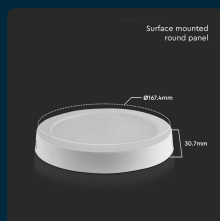

SKU 7874 VT-60012

Pannello LED 12W Montaggio a Plafone Rotondo 4000K

Colore della Luce
BIANCO NATURALE

Potenza
12W

Flusso Luminoso
1200 LM

Forma
ROTONDA

IL KIT COMPRENDE

SPECIFICHE TECNICHE

Colore della Luce	Bianco naturale
Flusso Luminoso	1200 lm
Grado di Protezione	IP20
Colore	Bianco
Dimensione	167.4x30.7mm
Tecnologia LED	SMD
Temperatura di Colore (CTI)	4000K
Consumo energetico	12kW/1000h
Garanzia	2 anni
EAN	3800170201859